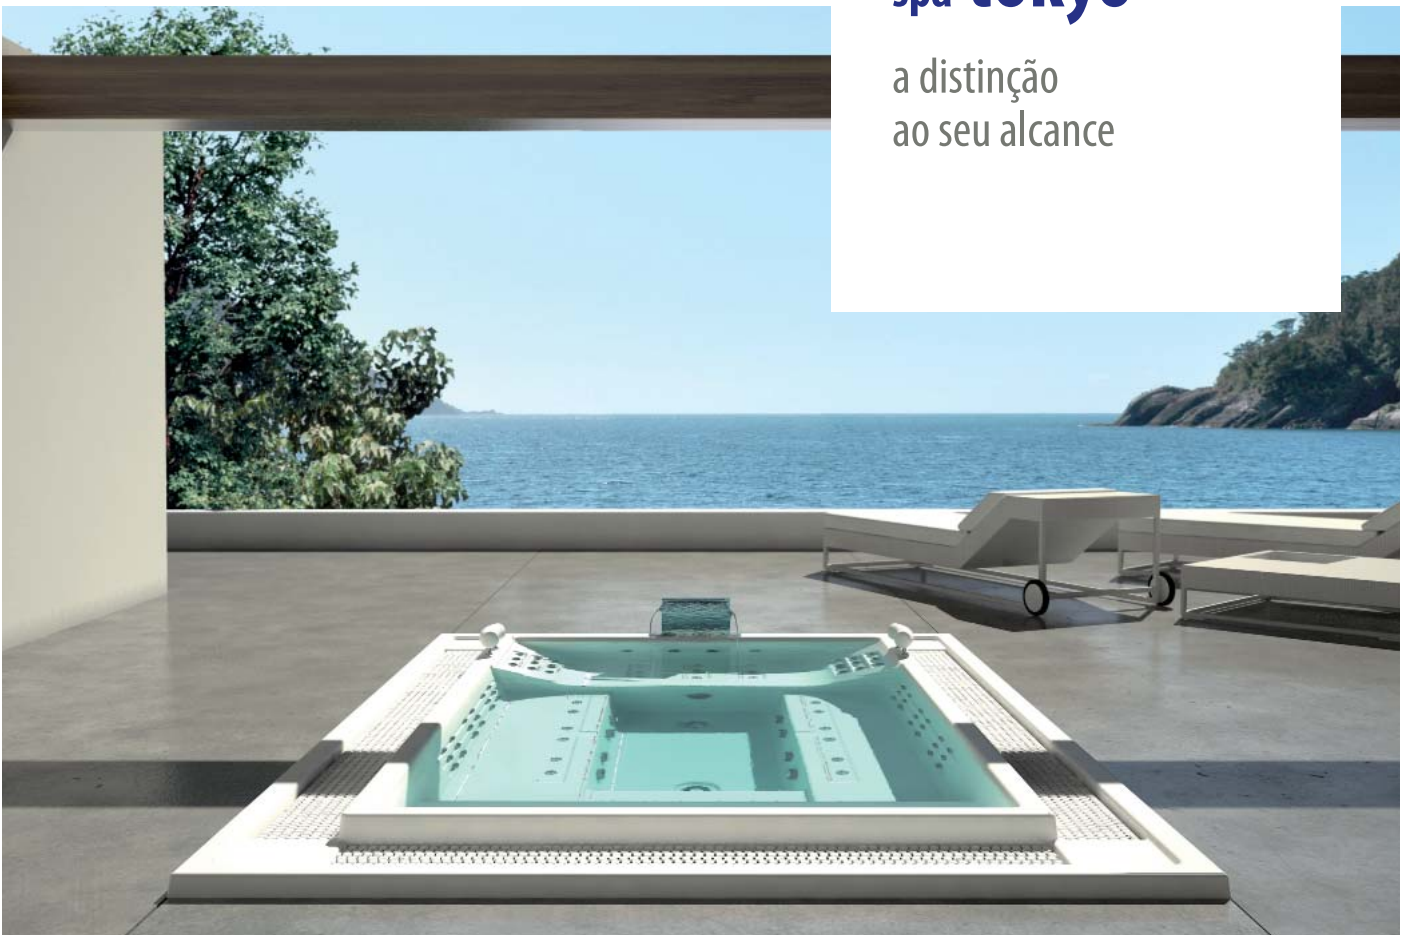

## spa **tokyo**

a distinção  
ao seu alcance

# spa **tokyo**

a distinção ao seu alcance

a arte da melhor hidromassagem.

um refúgio onde pode submergir o corpo e a alma em mil sensações,  
um espaço onde pode viver e desfrutar de um alto nível de bem-estar,  
um lugar onde se concentra o prazer, onde se escuta a vida, onde  
imperam os sentidos.

deixe que o seu spa Astralpool o conduza a um relaxe perfeito, paz para  
a mente e bem-estar sem limites.

joan gaspar design

spa  
tokyo

linhas puras e formas fundamentais  
definem o estilo de um spa  
delicadamente moderno.  
disponível em versão 50, desenhada segundo a  
norma din 19643-1, ou em versão 70.  
cascata de aço inoxidável incorporada opcional.

# spa tokyo

com singularidade objetiva

1. spa transbordante com um inovador rebordo efeito "infinity"
2. ampla zona de acesso cómodo antideslizante
3. cromoterapia de alta intensidade 4 focos LED
4. massagem completa e vigorosa em todos os assentos
5. versão 50 em conformidade com a norma DIN 19643-1
6. produto versátil apto para instalar em zona wellness de uso público ou privado de alto nível
7. espreguiçadeira dupla para sentir a dois uma total sensação de relaxe
8. cascata de aço inoxidável incorporada (opcional)
9. spa de grandes dimensões, para partilhar bem-estar com um máximo de 8 pessoas
10. um spa único para desfrutar em qualquer dia do ano, que lhe permitirá destacar entre todos os seus amigos. se o que procura é um ambiente de luxo e relaxe, este é o spa ideal.