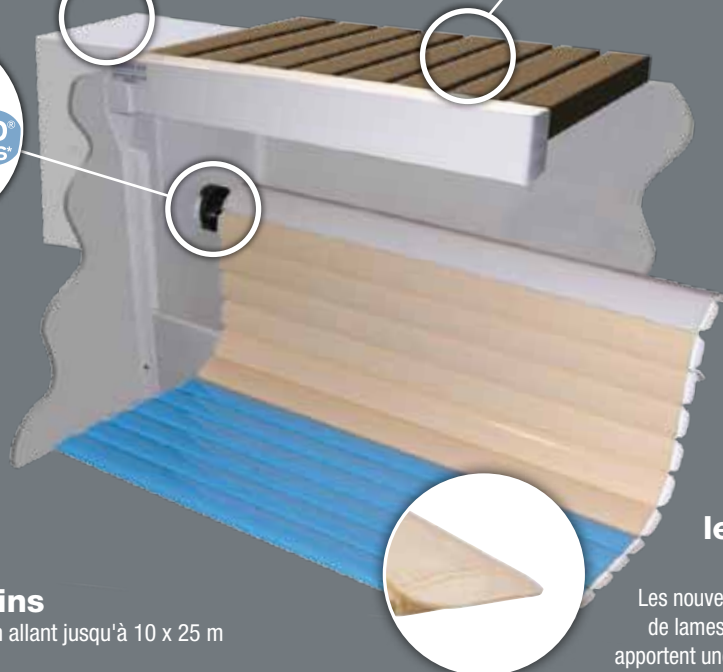

● **Spécial grands bassins**
Puisque Imm'Box peut équiper un bassin allant jusqu'à 10 x 25 m (au-delà, nous consulter).

● **Intelligent**
Il est capable de donner des informations sur son état aux appareils de traitement d'eau pour leur régulation.